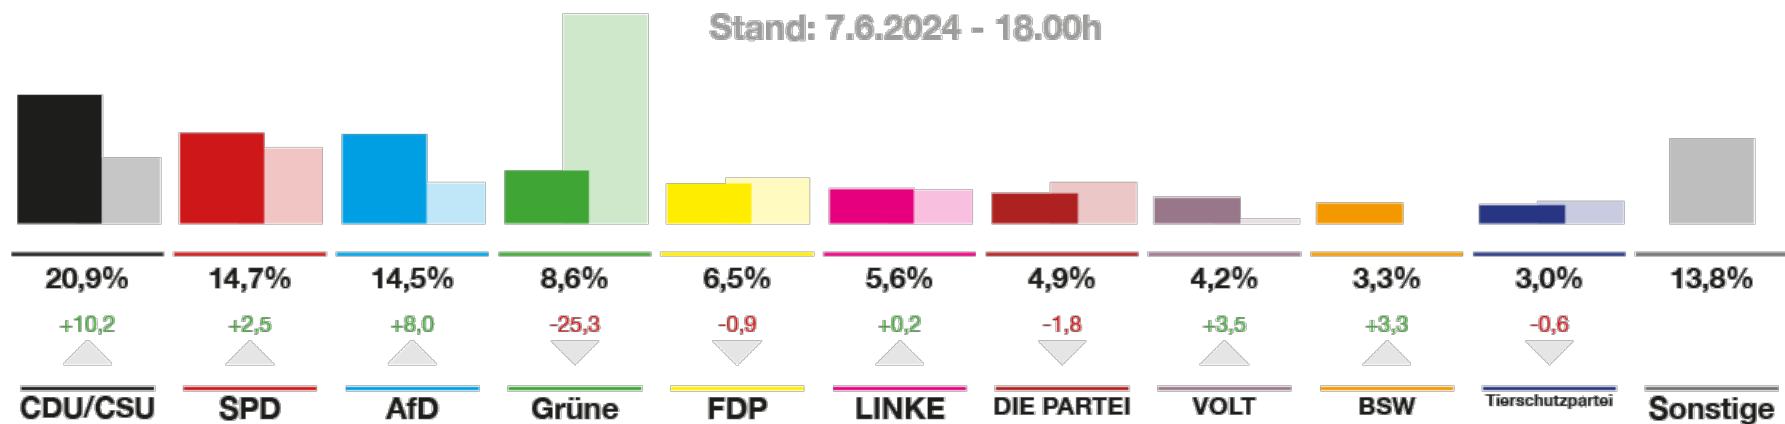

Partei	Anzahl der Stimmen	Prozentanteil
CDU	39	10,68 %
AfD	34	9,31 %
SPD	49	13,42 %
Die Linke	55	15,07 %
Grüne	43	11,78 %
FDP	34	9,31 %
Die PARTEI	29	7,95 %
Familie	0	0 %
Tierschutzpartei	5	1,37 %
Freie Wähler	1	0,27 %
Heimat	3	0,82 %
Piraten	5	1,37 %
Partei für schulmed. Verjüngungsforschung	0	0 %
Tierschutz hier!	2	0,55 %
Volt	25	6,85 %
ÖDP	2	0,55 %
MERA25	1	0,27 %
Bündnis C	0	0 %
DKP	0	0 %
Menschliche Welt	0	0 %
PdH	1	0,27 %
MLPD	1	0,27 %
BIG	0	0 %
SGP	2	0,55 %
ABG	0	0 %
dieBasis	1	0,27 %
Bündnis Deutschland	2	0,55 %
BSW	10	2,74 %
DAVA	4	1,1 %
Klimaliste	0	0 %
Letzte Generation	4	1,1 %
PDV	0	0 %
PdF	6	1,64 %
V-Partei³	2	0,55 %

## Wahlergebnis Juniorwahl am Goethe 2024

Wahlberechtigte: 515  
 Abgegebene Stimmen: 365  
 Wahlbeteiligung: 70,87%

# ENDERGEBNIS JUNIORWAHL 2024

## Europawahl

Stand: 7.6.2024 - 18.00h

Differenzen: Vergleich zur Juniorwahl 2019 (in Prozentpunkten)

Anzahl Wahlberechtigte	1.449.789
Anzahl abgegebene Stimmzettel	1.091.820
Davon ungültige Stimmen	21.230
Anzahl gültige Stimmen	1.070.460
Wahlbeteiligung	75,3%