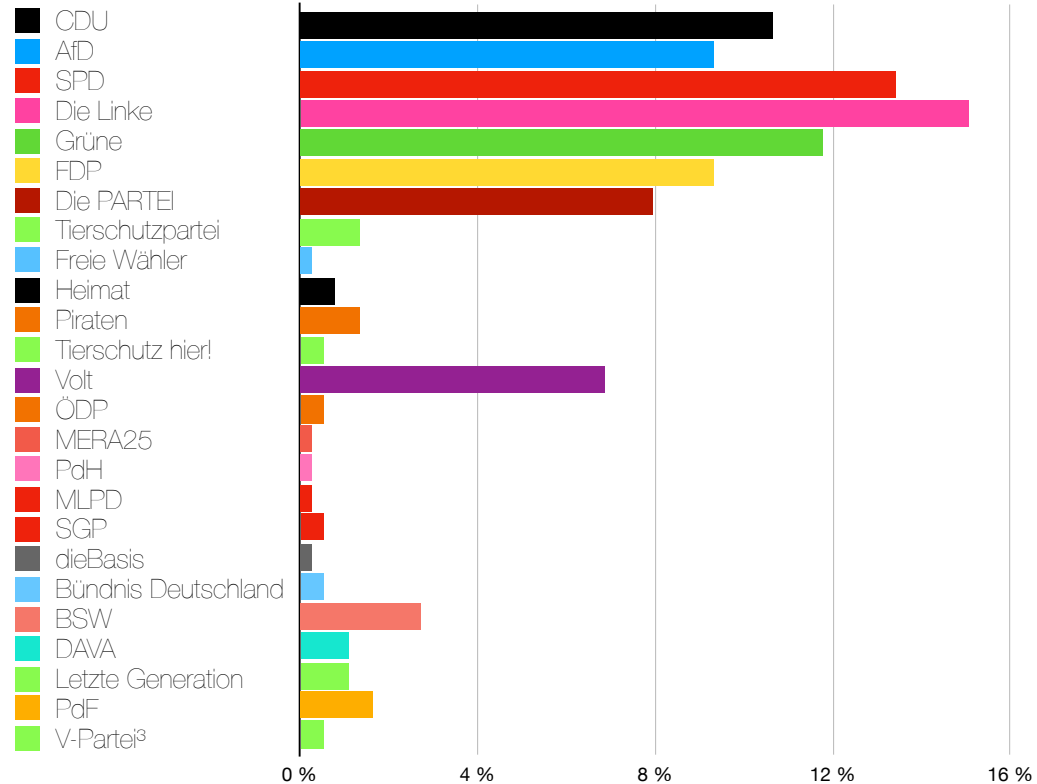

Partei	Anzahl der Stimmen	Prozentanteil
CDU	39	10,68 %
AfD	34	9,31 %
SPD	49	13,42 %
Die Linke	55	15,07 %
Grüne	43	11,78 %
FDP	34	9,31 %
Die PARTEI	29	7,95 %
Familie	0	0 %
Tierschutzpartei	5	1,37 %
Freie Wähler	1	0,27 %
Heimat	3	0,82 %
Piraten	5	1,37 %
Partei für schulmed. Verjüngungsforschung	0	0 %
Tierschutz hier!	2	0,55 %
Volt	25	6,85 %
ÖDP	2	0,55 %
MERA25	1	0,27 %
Bündnis C	0	0 %
DKP	0	0 %
Menschliche Welt	0	0 %
PdH	1	0,27 %
MLPD	1	0,27 %
BIG	0	0 %
SGP	2	0,55 %
ABG	0	0 %
dieBasis	1	0,27 %
Bündnis Deutschland	2	0,55 %
BSW	10	2,74 %
DAVA	4	1,1 %
Klimaliste	0	0 %
Letzte Generation	4	1,1 %
PDV	0	0 %
PdF	6	1,64 %
V-Partei³	2	0,55 %

## Wahlergebnis Juniorwahl am Goethe 2024

Wahlberechtigte: 515  
 Abgegebene Stimmen: 365  
 Wahlbeteiligung: 70,87%

# ENDERGEBNIS JUNIORWAHL 2024

## Europawahl

Stand: 7.6.2024 - 18.00h

Differenzen: Vergleich zur Juniorwahl 2019 (in Prozentpunkten)

Anzahl Wahlberechtigte	1.449.789
Anzahl abgegebene Stimmzettel	1.091.820
Davon ungültige Stimmen	21.230
Anzahl gültige Stimmen	1.070.460
Wahlbeteiligung	75,3%